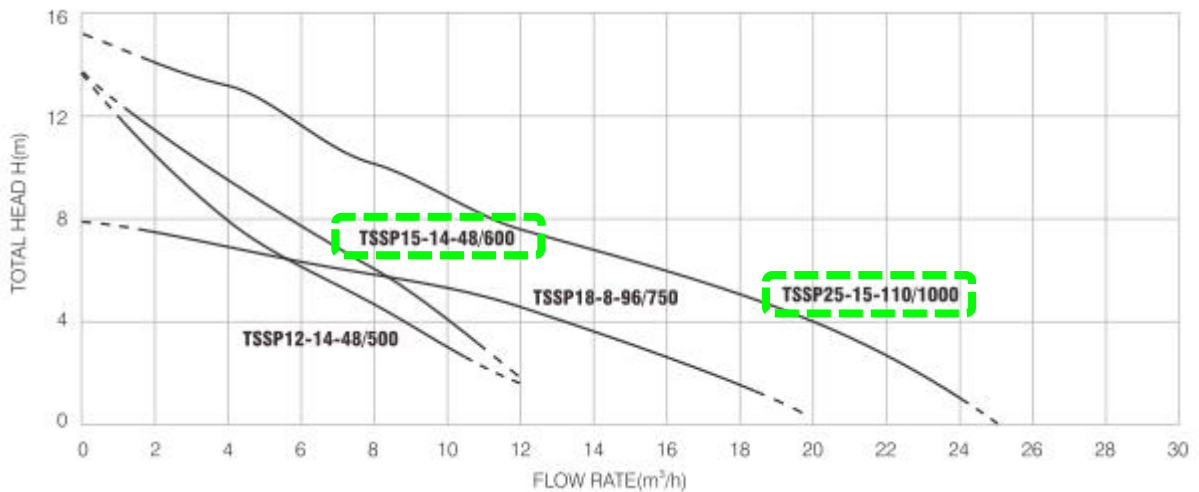

## Bomba Solar TSSP PISCINA

### Pump Performance

Type	Voltage (v)	Power (w)	Max Flow Rate (m³/h)	Max Head (m)	Inlet/Outlet (In)
TSSP15-14-48/600	48	600	15	14	1 1/2"x 1 1/2"
TSSP25-15-110/1000	110	1000	25	15	3"X3"

Equipo Disponible